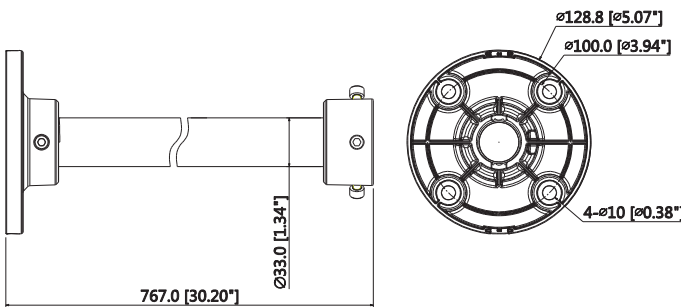

### Highlights:

- Material: Aluminium
- Verlängerung auf 767 mm

### Eigenschaften

Material	Aluminium
Maße	Φ 128,8 mm x 767 mm
Gewicht	0,9 kg
Belastung	Max. 2 kg
Farbe	Weiß
Betriebstemperatur min.	-40 °C
Betriebstemperatur max.	+60 °C

### Maße

mm [inch]